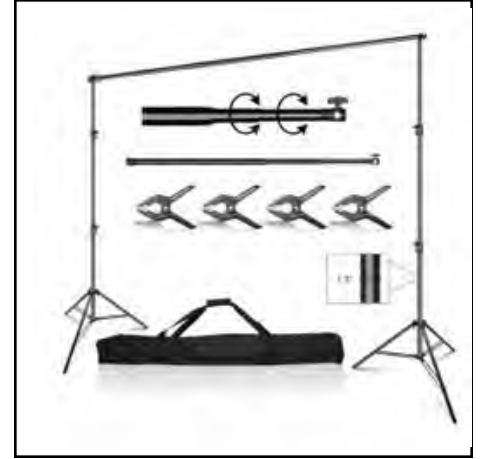

Référence : 7901L
H 180 x L 180 cm

Cloison mobile acoustique 3 volets noir

Référence : 7935L
H 180 x L 180 cm

Cloison de séparation légère

Référence : 8831L
H 190 x L 100 cm

Grille d'exposition sur pieds

Référence : 7992L
L 100 x H 200 cm

Paravent 3 volets en rotin

Référence : 7011L
H 170 x L 120 cm

Paravent japonais 3 panneaux

Référence : 5679L
L 130 x H 180 cm

Paravent japonais 5 volets

Référence : 5678L
L 132 à 264 x H 175 cm

Les cloisons

Photocall Toile de fond L 160

Référence : 8300L

Set de potelet doré

Référence : 5658L

Support pour toile photo

Référence : 8299L

Location projecteur

Référence : 8257L

Pupitre

Référence : 5561L

Location podium 2 mètres 1 m

Référence : 6789L

Location piste de danse

Référence : 8392L

Estrade modulable revêtement

Référence : 1155L