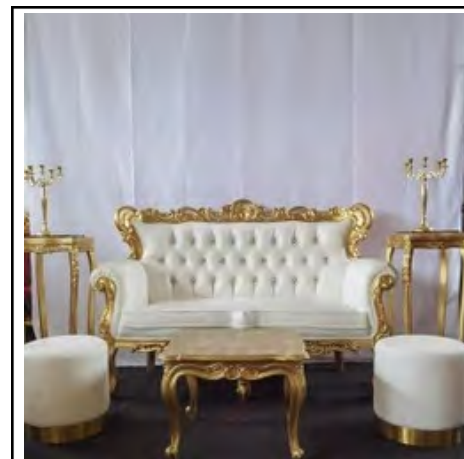

La gamme orientale

Fauteuil mariage doré Prince

Référence : 5730L

Banquette mariage dorée Pr...

Référence : 5731L

Pack Mariage mille et une n...

Référence : 8326L

**Location backdrop metal or
160 x 240 Cm**