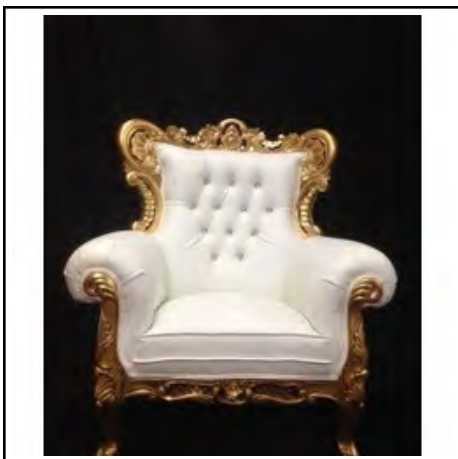

Canapé de mariage argent

Référence : 8233L

Canapé de mariage doré et blanc

Référence : 5847L

**Tapis à louer pour soirée all
160 X 240 CM**

Référence : 8297L

Location tapis 67 x 130 cm

Référence : 72007L

La gamme orientale

Fauteuil mariage doré Prince

Référence : 5730L

Banquette mariage dorée Pr...

Référence : 5731L

Pack Mariage mille et une n...

Référence : 8326L

**Location backdrop metal or
160 x 240 Cm**