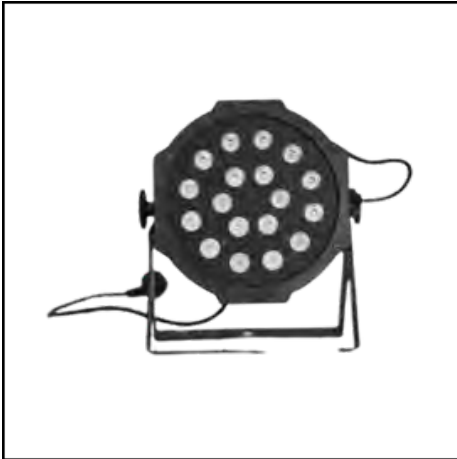

Photocall Toile de fond L 160

Référence : 8300L

Set de potelet doré

Référence : 5658L

Support pour toile photo

Référence : 8299L

Location projecteur

Référence : 8257L

Pupitre

Référence : 5561L

Location podium 2 mètres 1 m

Référence : 6789L

Location piste de danse

Référence : 8392L

Estrade modulable revêtement

Référence : 1155L